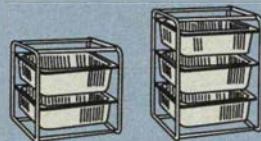

SIMO stativ. 55x50 cm,
höjd 47 cm
med 2 st 55 backar _____ **330.-**
höjd 70 cm
med 3 st 55 backar _____ **400.-**
55 back _____ **55.-/st**

Hjulsats. _____ **35.-/4 st**